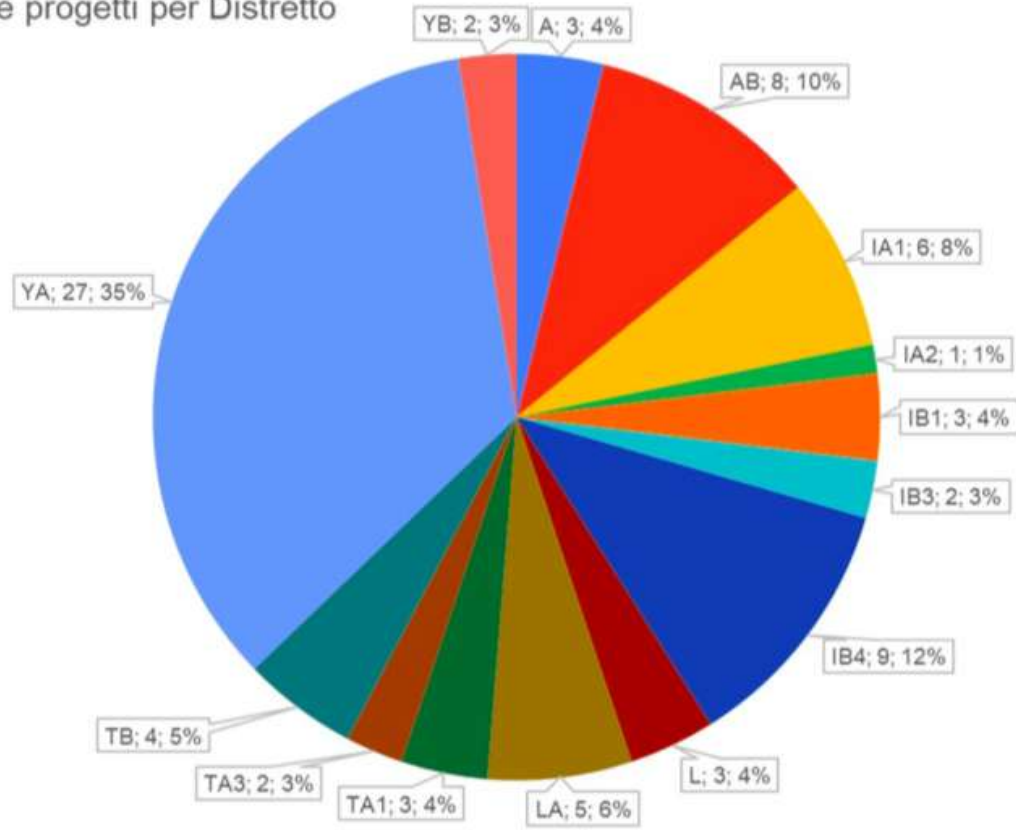

Suddivisione progetti per Distretto

Suddivisione per Categoria

Totale Progetti = 78

■ Salute Avanzati

■ Salute Innovativi

■ Transizione Ecologica Avanzati

■ Transizione Ecologica Innovativi

SUDDIVISIONE PER REGIONE